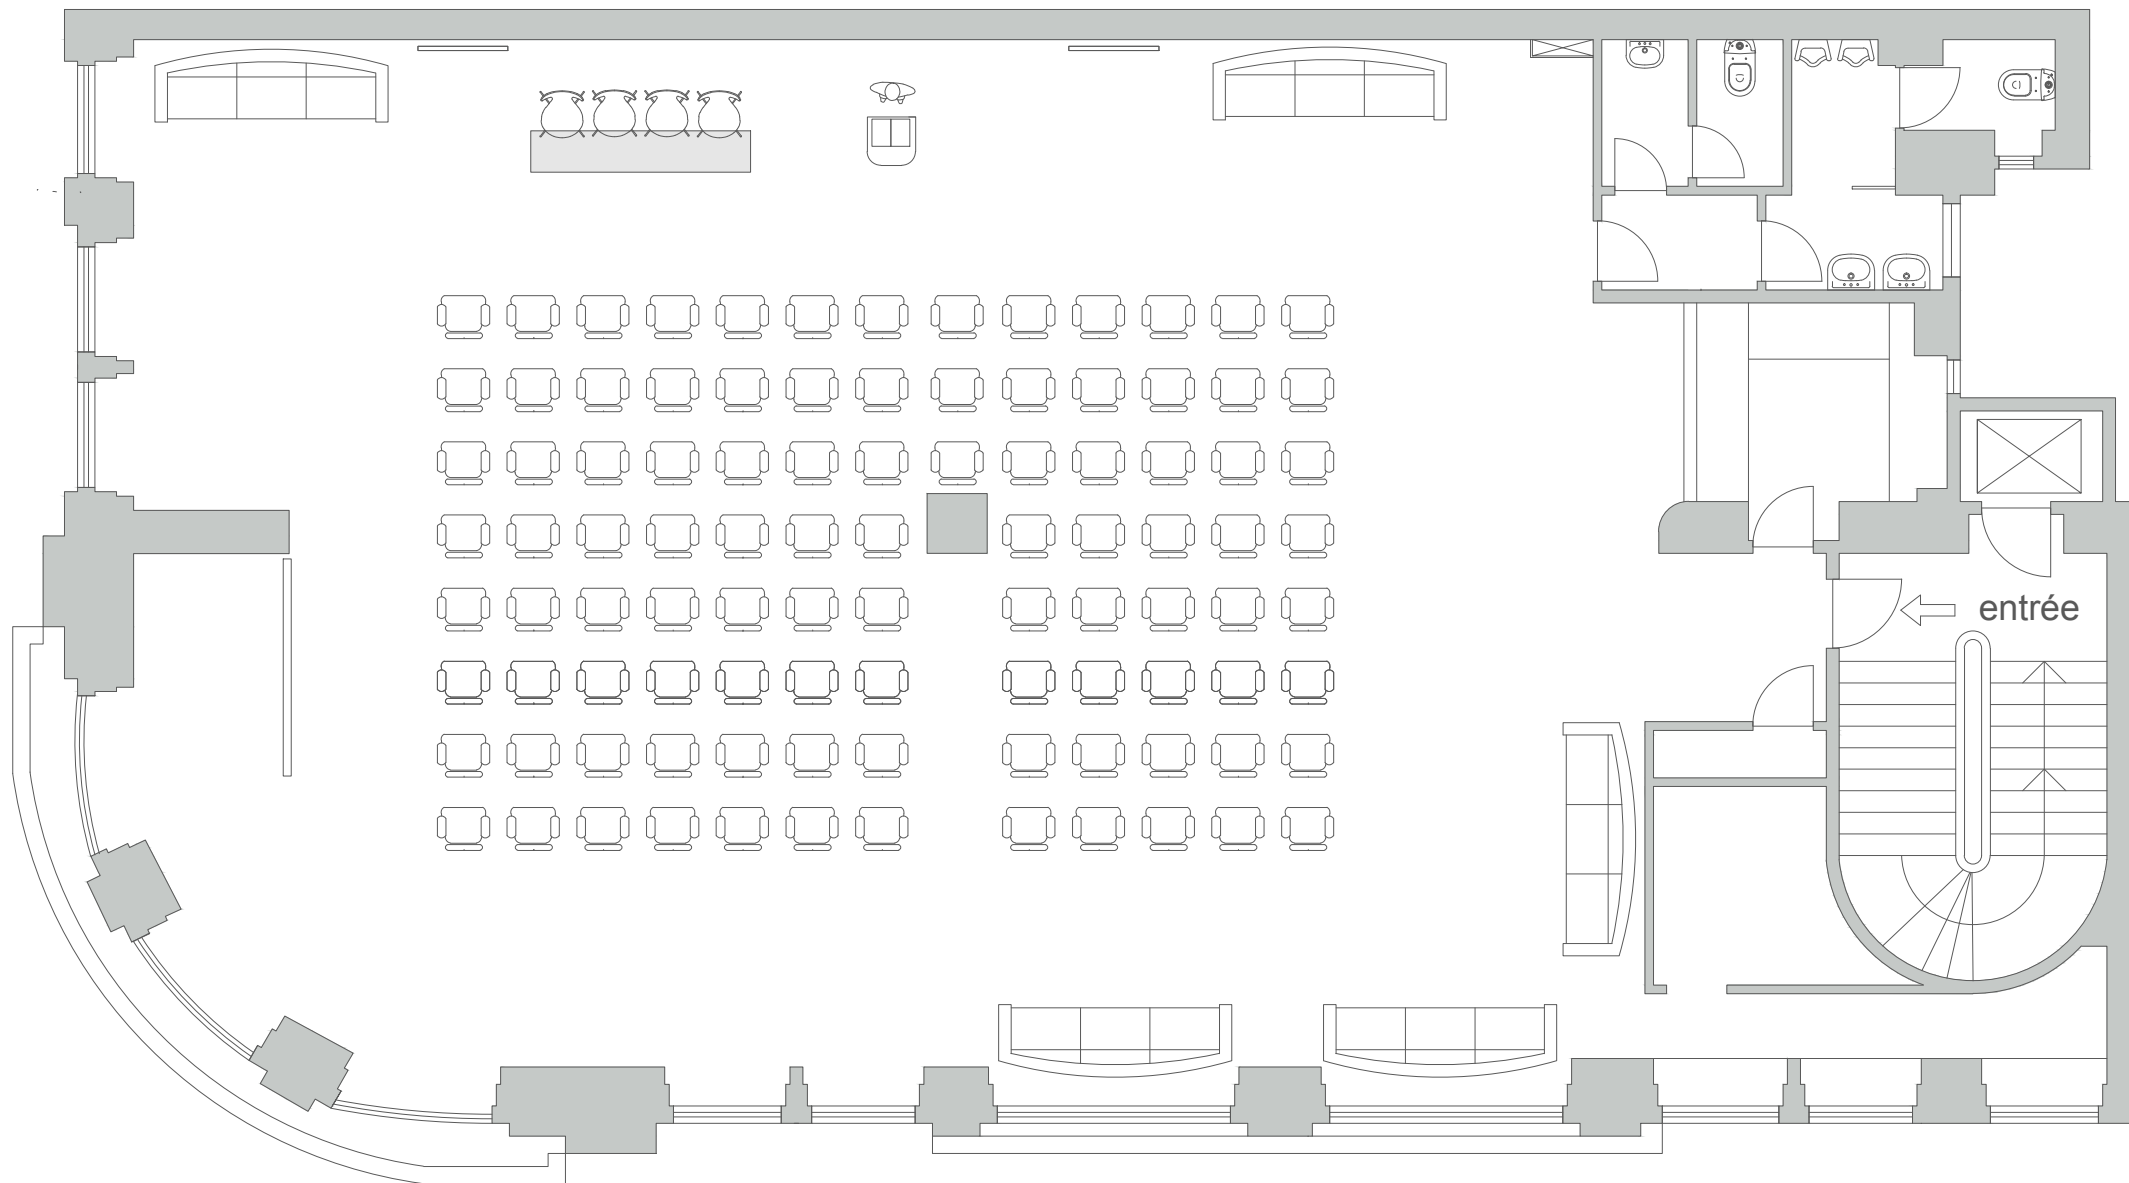

## ORGANISATION DE LA SALLE

séminaires / conférences sans tables de support

capacité: 99 personnes

espace: 192m<sup>2</sup> (17m x 11.4m) ; hauteur util 3.80m

## CONFIGURATION DE LA SALLE

séminaires / conférences sans tables de support

capacité: 99 personnes

espace: 192m<sup>2</sup> (17m x 11.4m) ; hauteur utile 3.80m