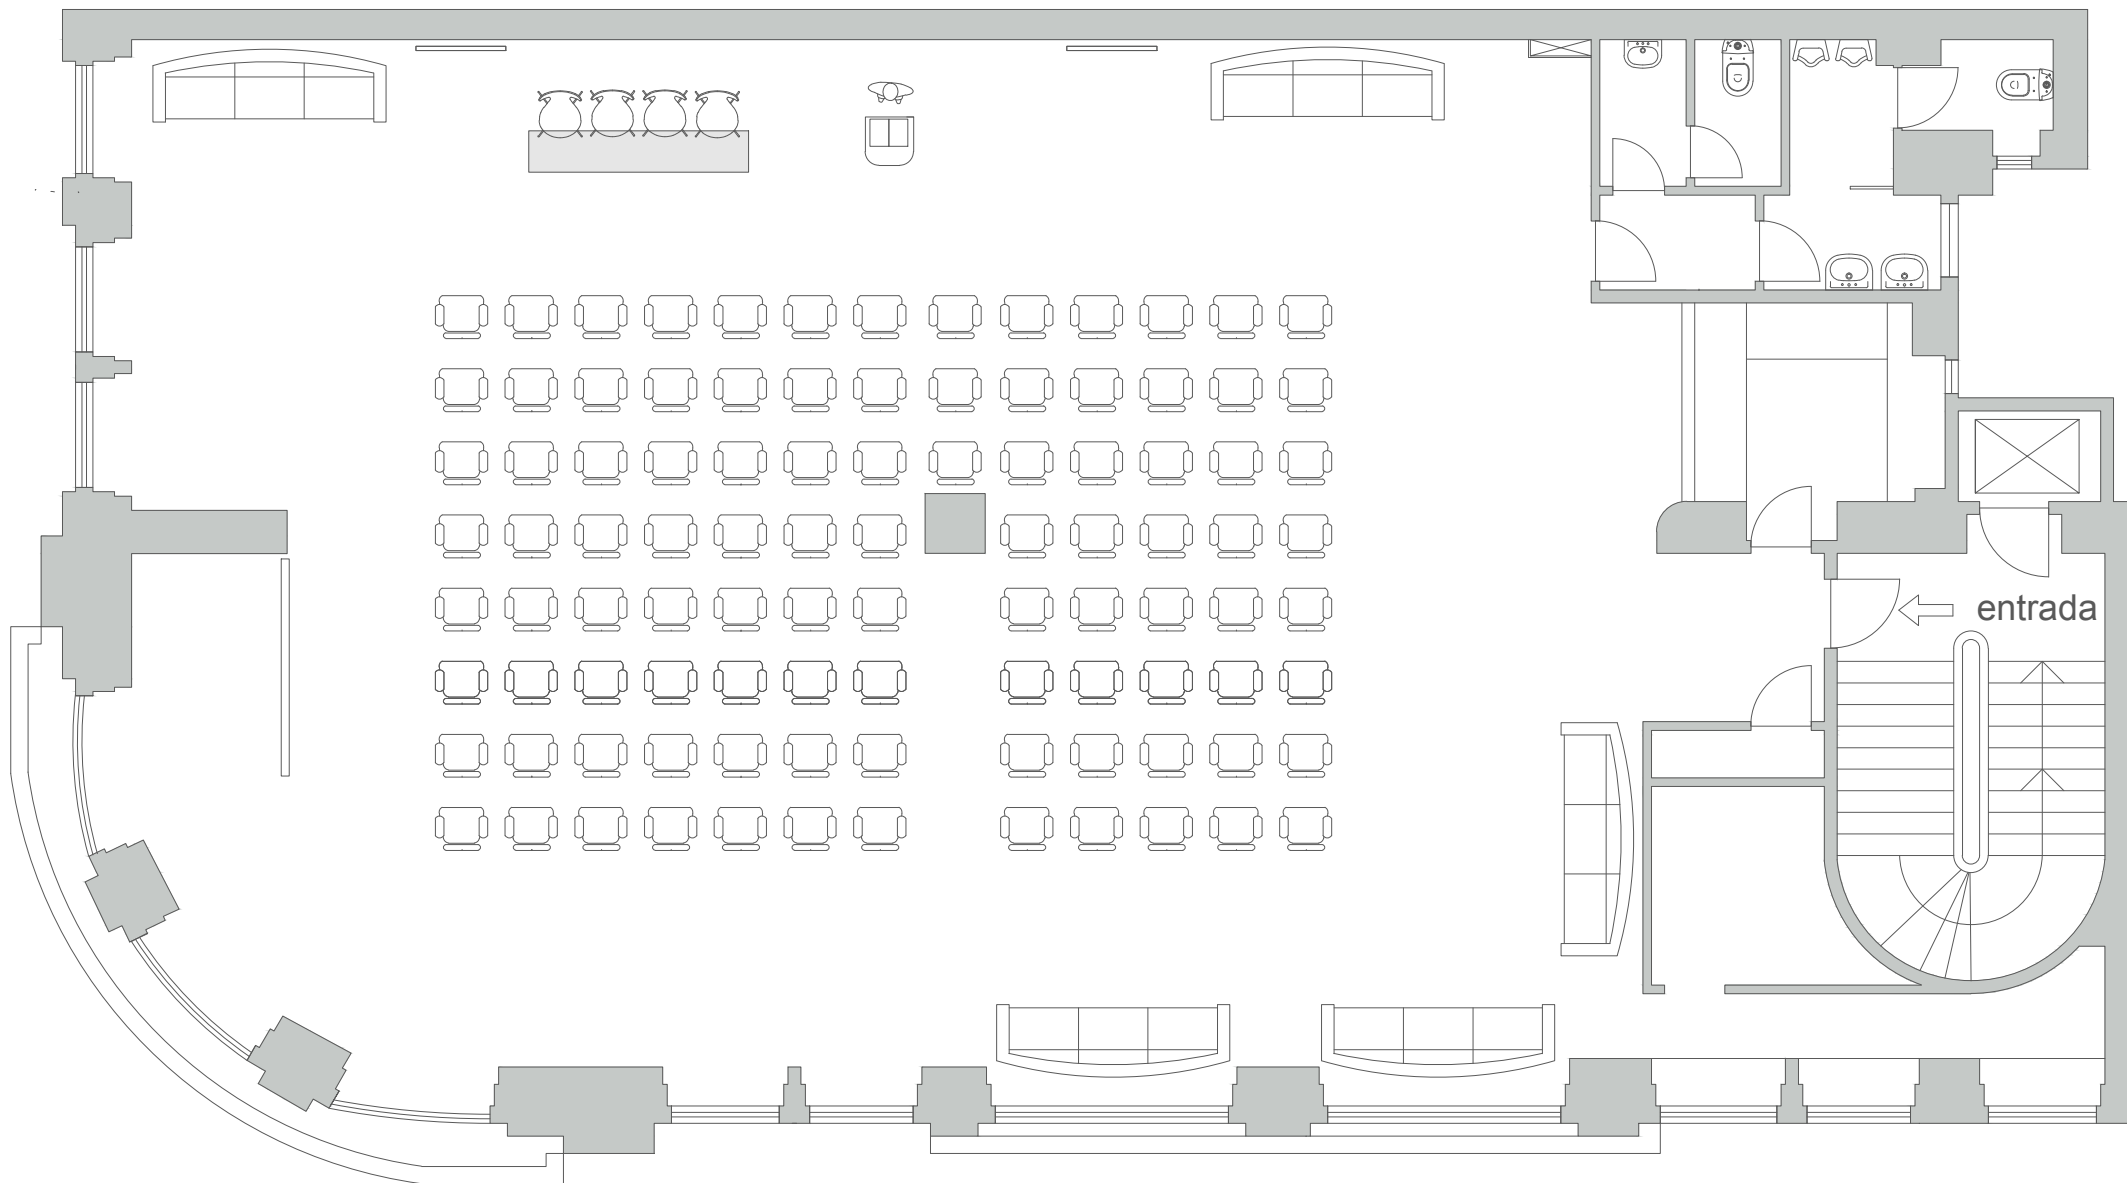

CONFIGURACIÓN DE LA SALA

seminarios / conferencias sin mesas de apoyo

capacidad: 99 personas

área disponible: 192m²; (17m x 11.4m); altura 3.80m

CONFIGURACIÓN DE LA SALA

seminarios / conferencias sin mesas de apoyo

capacidad: 99 personas

área disponible: 192m²; (17m x 11.4m); altura 3.80m